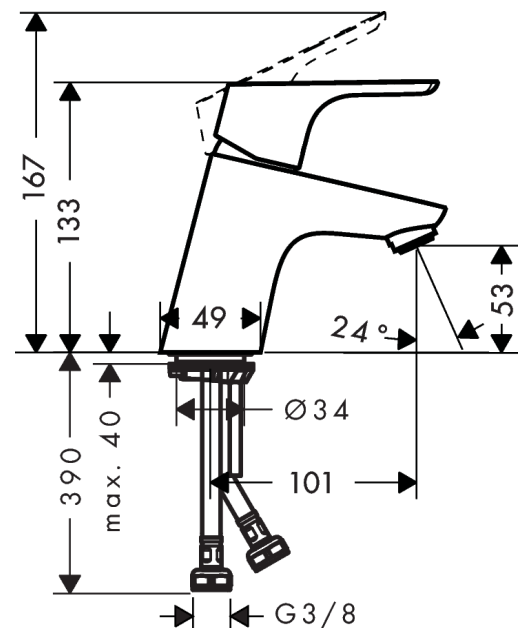

Focus

ééngreeps wastafelmengkraan 70 LowFlow zonder afvoer

Oppervlakte finish: **chrom** Artikelnummer: **31952000**

Beschrijving

- ComfortZone 70
- voorsprong uitloop 101 mm
- uitloophoogte: 53 mm
- met vaste uitloop
- straalsoort: Normale straal
- maximale doorstroomhoeveelheid bij 3 bar: 3,5 l/min
- keramisch kardoes

Artikeldetails

Vrijblijvende advies
verkoopprijs excl. BTW 106,80 €

Vrijblijvende advies
verkoopprijs incl. BTW 129,23 €

Technologie

Productfoto

Maattekening

Doorstroomdiagram